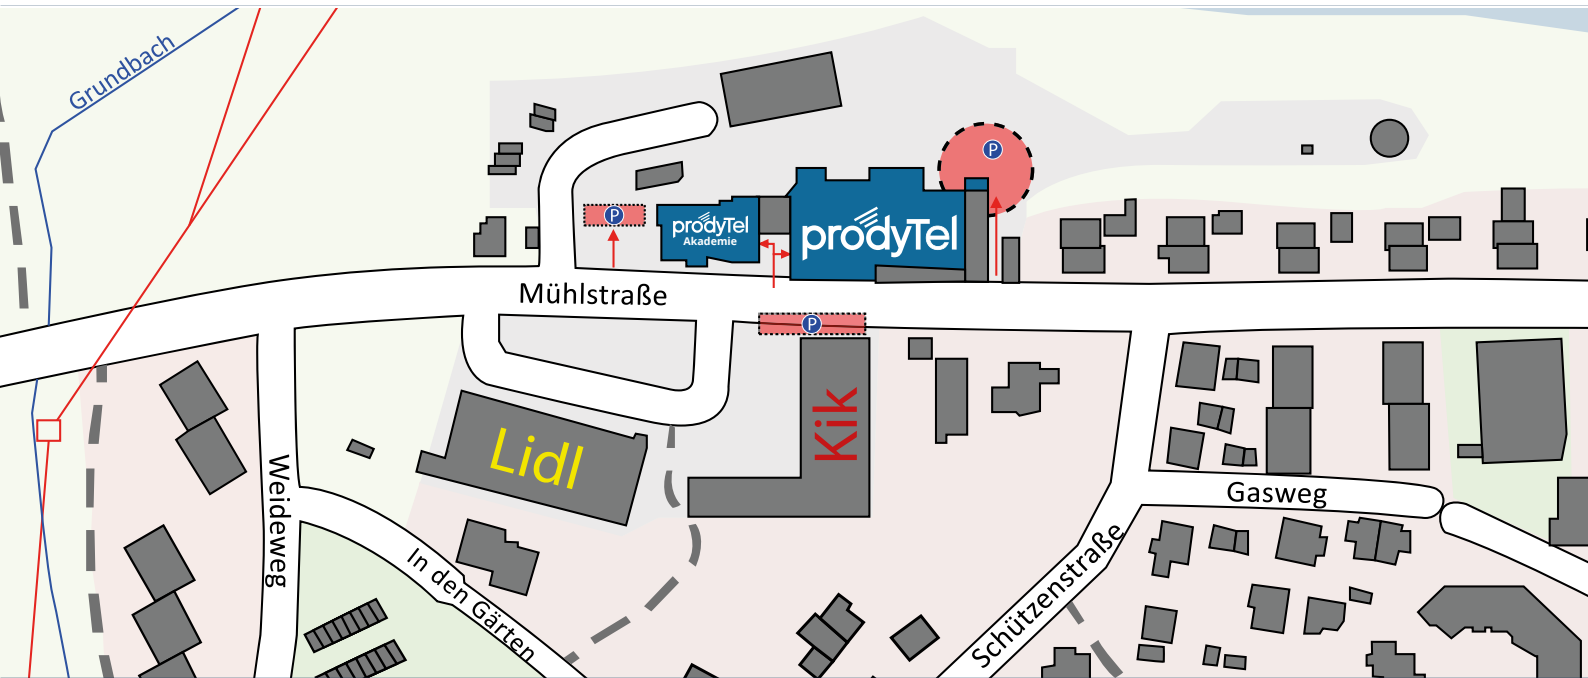

Die prodyTel-Akademie und die prodyTel Distribution GmbH finden Sie in der
Mühlstr. 50 in 90547 Stein. Telefon: **+49 911 988189-0**
www.prodytel.de

Sie finden ausreichend Parkplätze um das Gebäude herum.

Die prodyTel-Akademie finden Sie im linken Gebäudeteil im 1. Stock.
Die prodyTel Distribution GmbH finden Sie im rechten Gebäudeteil im 1. Stock.

Anfahrt mit der Bahn oder dem Flugzeug:

Von Nürnberg-Hauptbahnhof bzw. NUE Flughafen mit der U-Bahn Linie 2 (Ri. Röthenbach) bis zur Endstation Röthenbach. Für die letzten 2,5 km nehmen Sie am Besten ein Taxi oder die Buslinie 63 oder 64 (Ri. Stein) bis zur Haltestelle Stein-Kirche. Von dort aus sind es noch ca. 7 Minuten Fußweg.