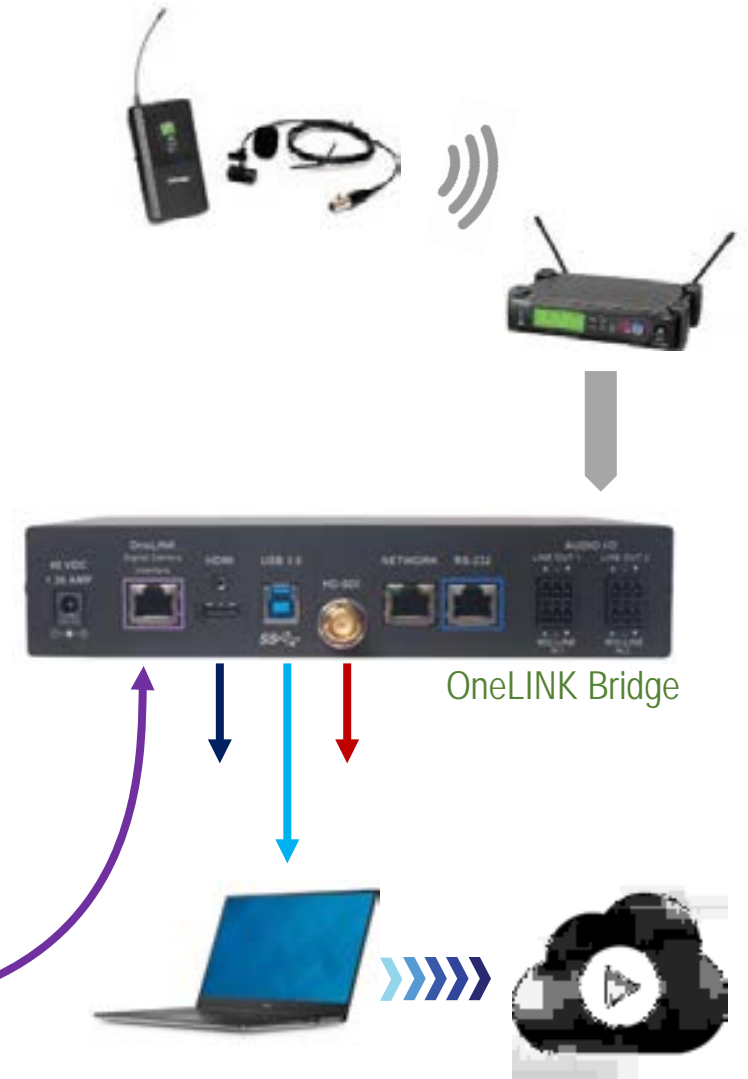

Einfache Erweiterung mit OneLINK Bridge

- Ein einzelnes CAT6-Kabel bis zu 100m Verlängerung
- HDMI, SDI & USB 3.0 Ausgänge
- AEC Audiomischer